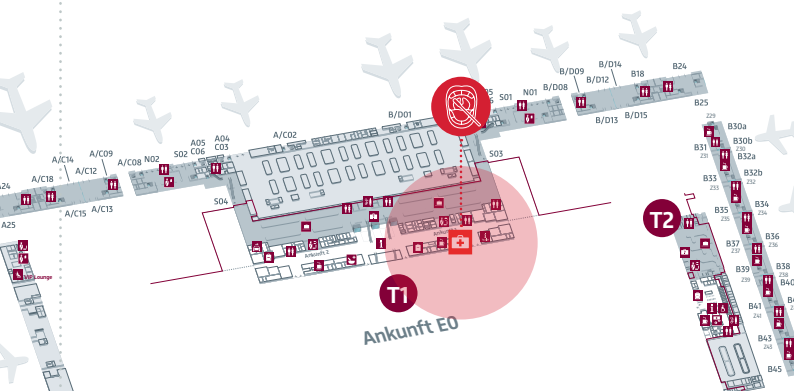

Abstrichzentrum Flughafen Berlin-Brandenburg

Das COVID-19 Testcenter befindet sich zentral im Flughafen Berlin-Brandenburg im Terminal 1, auf der Ankunftsebene 0 im Ankunftsbereich 1.

Öffnungszeiten:

Mo – So 7:00 – 19:00 Uhr