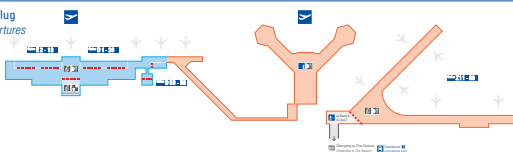

Abstrichzentrum - Flughafen Frankfurt

Das CENTOGENE Abstrichzentrum befindet sich zentral im Frankfurter Flughafen zwischen dem Terminal 1 und dem Fernbahnhof (ICE-Bahnhof).

Öffnungszeiten:
Mo – So 6:00 – 19:00

Terminal **2** Gates D,E

Terminal **1** Gates A,B,C,Z

Ebene 4 SkyLine
Level 4

Ebene 3 Abflug
Level 3 Departures

Ebene 2 Abflug, Ankunft
Level 2 Departures, Arrivals

Ebene 1 Ankunft
Level 1 Arrivals

Ebene 0 Regionalbahnhof S1-3
Level 0 Regional trains S1-3

Fernbahnhof T4-7
Long-distance trains T4-7

ZU BEACHTEN

**PROBANDEN BESTÄTIGEN,
DASS SIE GESUND SIND,
ALSO KEINE GRIPPE-
ÄHNLICHEN SYMPTOME
HABEN.**

WAS IST MITZUBRINGEN:

- ✓ REGISTRIERUNGS-/ ZAHLUNGSBESTÄTIGUNG
- ✓ MUND-NASEN-MASKE
- ✓ REISEPASS