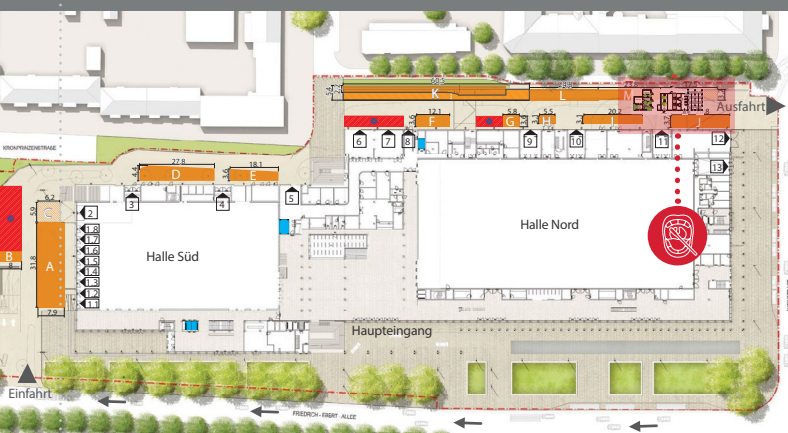

Testcenter – Wiesbaden

Das COVID-19 Testcenter befindet sich im Ladehof des Wiesbaden RheinMain CongressCenters, in der Friedrich-Ebert-Allee 1 in 65185 Wiesbaden.

Bitte beachten Sie, dass der Wartebereich im Außenbereich vor dem Testcenter liegt.

Öffnungszeiten:

Mo – So 8:30 – 17:30 Uhr